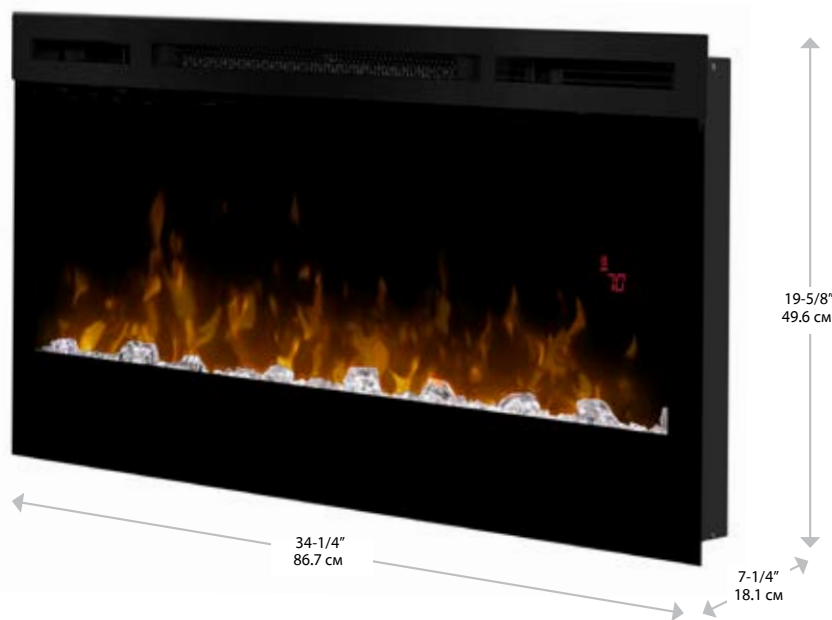

Серия Prism

Линейный электрический камин шириной 86 см

BLF3451

Популярный линейный камин теперь еще лучше.

Линейные электрические камины, ставшие настоящим хитом продаж на рынке каминной продукции, стали еще лучше благодаря новой серии Prism. Благодаря акриловому сверкающему покрытию подсвечиваемая светодиодами топочная корзина переливается полной гаммой оттенков, в результате чего создается визуальный эффект хаотично движущихся языков пламени, тлеющих угольков и пепла. Каминны серии Prism отличаются универсальностью установки, позволяющей осуществлять монтаж в любом удобном для вас виде: фиксированное подключение или подключение к электрической розетке, настенный монтаж или встраивание в нишу.

PRISM
series

Серия Prism Линейный электрический камин шириной 86 см

BLF3451

Цветовые темы

Синий

Фиолетовый

Зелёный

Красный