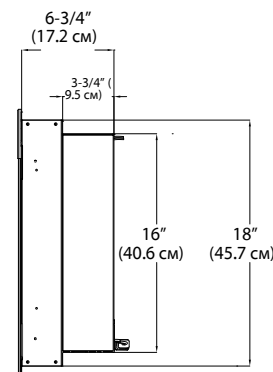

120 В | 1,220 Вт | 4,163 БТЕ

Модель #	Описание	Фунт/кг	UPC	Гарантия	Габаритные размеры упаковки (ШхВхГ)		Объем	
					дюйм	см	фут ³	м ³
BLF3451	Настенный камин	60 / 27.2	781052 098763	1 год	39 x 23-1/4 x 13	99.1 x 58.9 x 33	6.8	0.2

SE-021-R02-053017

Серия Prism

Линейный электрический камин шириной 86 см

BLF3451

Габаритные размеры изделия:

ФРОНТАЛЬНАЯ СТОРОНА

ВЕРХНЯЯ СТОРОНА

БОКОВАЯ СТОРОНА

Варианты установки и габаритные размеры каркаса

3 варианта установки

НАСТЕННЫЙ МОНТАЖ

Для установки изделия требуется не менее 2 (двух) каркасных стоек

ЧАСТИЧНОЕ ВСТРАИВАНИЕ В НИШУ В СТЕНЕ

Обрамленная ниша 2 X 4
Габаритные размеры каркаса: 30-1/2" (77.5 см)
W x 16-1/2" (41.9 см) H

ПОЛНОЕ ВСТРАИВАНИЕ В НИШУ В СТЕНЕ

Обрамленная ниша 2 X 8
Габаритные размеры каркаса: 33" (83.8 см) W x 18-1/2" (47 см) H