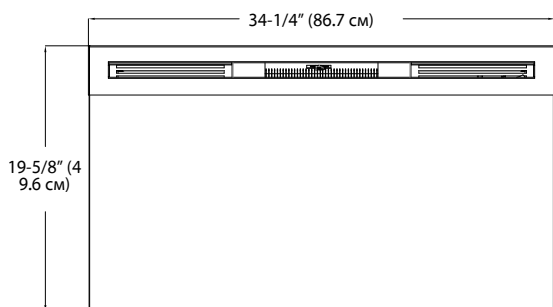

120 В | 1,220 Вт | 4,163 БТЕ

Модель #	Описание	Фунт/кг	UPC	Гарантия	Габаритные размеры упаковки (ШхВхГ)		Объем	
					дюйм	см	фут ³	м ³
BLF3451	Настенный камин	60 / 27.2	781052 098763	1 год	39 x 23-1/4 x 13	99.1 x 58.9 x 33	6.8	0.2

SE-021-R02-053017

Серия Prism

Линейный электрический камин шириной 86 см

BLF3451

Габаритные размеры изделия:

ФРОНТАЛЬНАЯ СТОРОНА

ВЕРХНЯЯ СТОРОНА

БОКОВАЯ СТОРОНА

Варианты установки и габаритные размеры каркаса

3 варианта установки

НАСТЕННЫЙ МОНТАЖ

Для установки изделия требуется не менее 2 (двух) каркасных стоек

ЧАСТИЧНОЕ ВСТРАИВАНИЕ В НИШУ В СТЕНЕ

Обрамленная ниша 2 X 4
Габаритные размеры каркаса: 30-1/2" (77.5 см)
W x 16-1/2" (41.9 см) H

ПОЛНОЕ ВСТРАИВАНИЕ В НИШУ В СТЕНЕ

Обрамленная ниша 2 X 8
Габаритные размеры каркаса: 33" (83.8 см) W x 18-1/2" (47 см) H