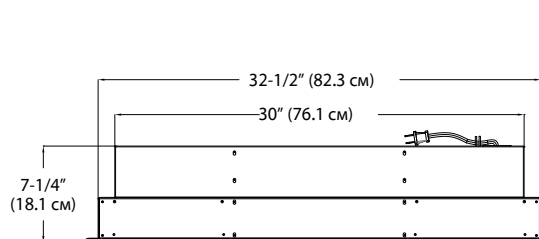

120 В | 1,220 Вт | 4,163 БТЕ

Модель #	Описание	Фунт/кг	UPC	Гарантия	Габаритные размеры упаковки (ШхВхГ)		Объем	
					дюйм	см	фут ³	м ³
BLF3451	Настенный камин	60 / 27.2	781052 098763	1 год	39 x 23-1/4 x 13	99.1 x 58.9 x 33	6.8	0.2

SE-021-R02-053017

Серия Prism

Линейный электрический камин шириной 86 см

BLF3451

Габаритные размеры изделия:

ФРОНТАЛЬНАЯ СТОРОНА

ВЕРХНЯЯ СТОРОНА

БОКОВАЯ СТОРОНА

Варианты установки и габаритные размеры каркаса

3 варианта установки

НАСТЕННЫЙ МОНТАЖ

Для установки изделия требуется не менее 2 (двух) каркасных стоек

ЧАСТИЧНОЕ ВСТРАИВАНИЕ В НИШУ В СТЕНЕ

Обрамленная ниша 2 X 4
Габаритные размеры каркаса: 30-1/2" (77.5 см)
W x 16-1/2" (41.9 см) H

ПОЛНОЕ ВСТРАИВАНИЕ В НИШУ В СТЕНЕ

Обрамленная ниша 2 X 8
Габаритные размеры каркаса: 33" (83.8 см) W x 18-1/2" (47 см) H