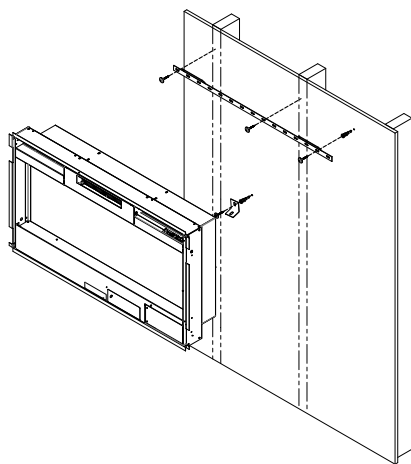

SE-021-R02-053017

Серия Prism

Линейный электрический камин шириной 86 см

BLF3451

Габаритные размеры изделия:

ФРОНТАЛЬНАЯ СТОРОНА

ВЕРХНЯЯ СТОРОНА

БОКОВАЯ СТОРОНА

Варианты установки и габаритные размеры каркаса

3 варианта установки

НАСТЕННЫЙ МОНТАЖ

Для установки изделия требуется не менее 2 (двух) каркасных стоек

ЧАСТИЧНОЕ ВСТРАИВАНИЕ В НИШУ В СТЕНЕ

Обрамленная ниша 2 X 4
Габаритные размеры каркаса: 30-1/2" (77.5 см)
W x 16-1/2" (41.9 см) H

ПОЛНОЕ ВСТРАИВАНИЕ В НИШУ В СТЕНЕ

Обрамленная ниша 2 X 8
Габаритные размеры каркаса: 33" (83.8 см) W x 18-1/2" (47 см) H